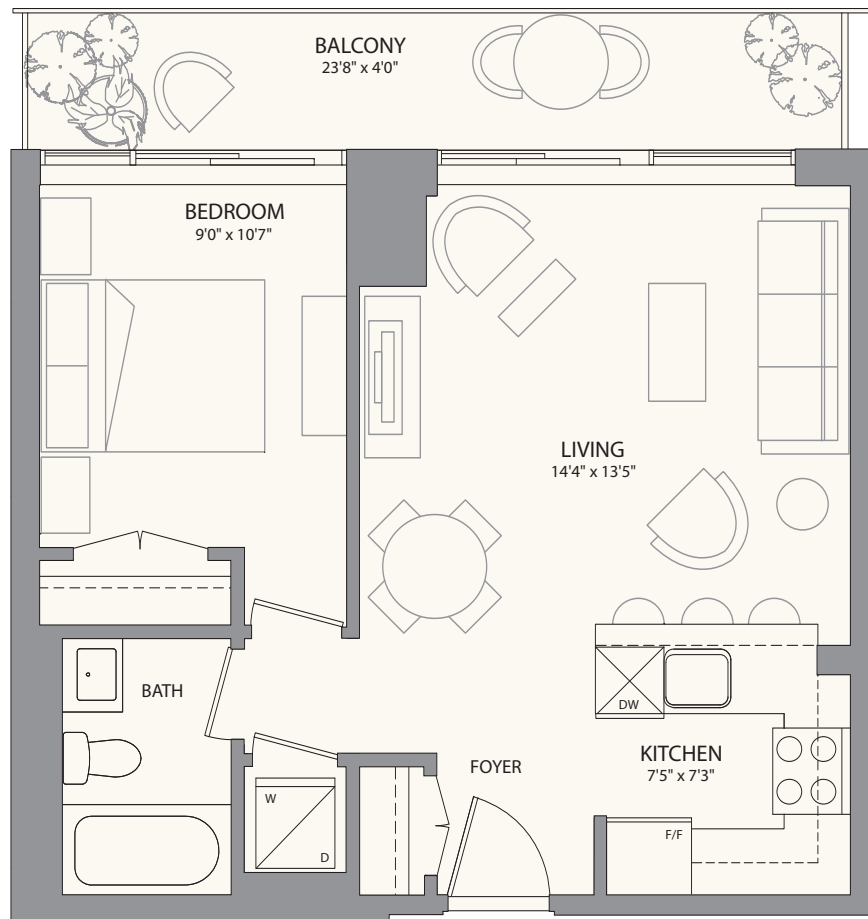

REDPATH

TWO BEDROOM + DEN

SUITE 1142 - TWO BEDROOM + DEN

THE BENVENUTO GROUP

REDPATH

ONE BEDROOM

SUITE 544 - ONE BEDROOM

THE BENVENUTO GROUP

ONE BEDROOM + DEN

REDPATH

SUITE 560 - ONE BEDROOM + DEN

THE BENVENUTO GROUP

REDPATH

ONE BEDROOM + STUDY

SUITE 562 - ONE BEDROOM + STUDY

THE BENVENUTO GROUP

REDPATH

ONE BEDROOM + DEN

SUITE 615 - ONE BEDROOM + DEN

THE BENVENUTO GROUP

REDPATH

ONE BEDROOM + DEN

SUITE 622 - ONE BEDROOM + DEN

THE BENVENUTO GROUP

REDPATH

ONE BEDROOM + DEN

SUITE 659 - ONE BEDROOM + DEN

REDPATH

ONE BEDROOM + DEN

SUITE 661 - ONE BEDROOM + DEN

THE BENVENUTO GROUP

REDPATH