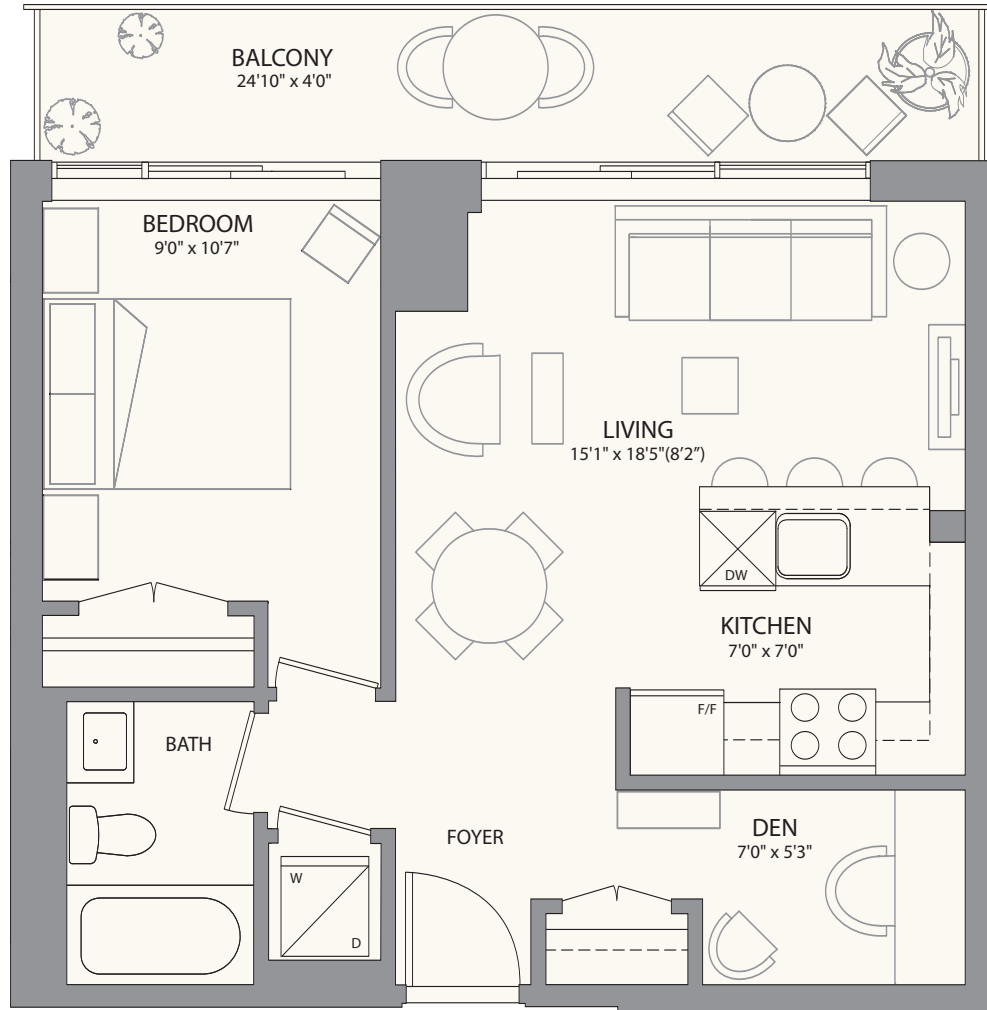

REDPATH

TWO BEDROOM + DEN

SUITE 1142 - TWO BEDROOM + DEN

THE BENVENUTO GROUP

REDPATH

ONE BEDROOM

SUITE 544 - ONE BEDROOM

THE BENVENUTO GROUP

ONE BEDROOM + DEN

REDPATH

SUITE 560 - ONE BEDROOM + DEN

THE BENVENUTO GROUP

REDPATH

ONE BEDROOM + STUDY

SUITE 562 - ONE BEDROOM + STUDY

THE BENVENUTO GROUP

REDPATH

ONE BEDROOM + DEN

SUITE 615 - ONE BEDROOM + DEN

THE BENVENUTO GROUP

REDPATH

ONE BEDROOM + DEN

SUITE 622 - ONE BEDROOM + DEN

THE BENVENUTO GROUP

REDPATH

ONE BEDROOM + DEN

SUITE 659 - ONE BEDROOM + DEN

REDPATH

ONE BEDROOM + DEN

SUITE 661 - ONE BEDROOM + DEN

THE BENVENUTO GROUP

REDPATH